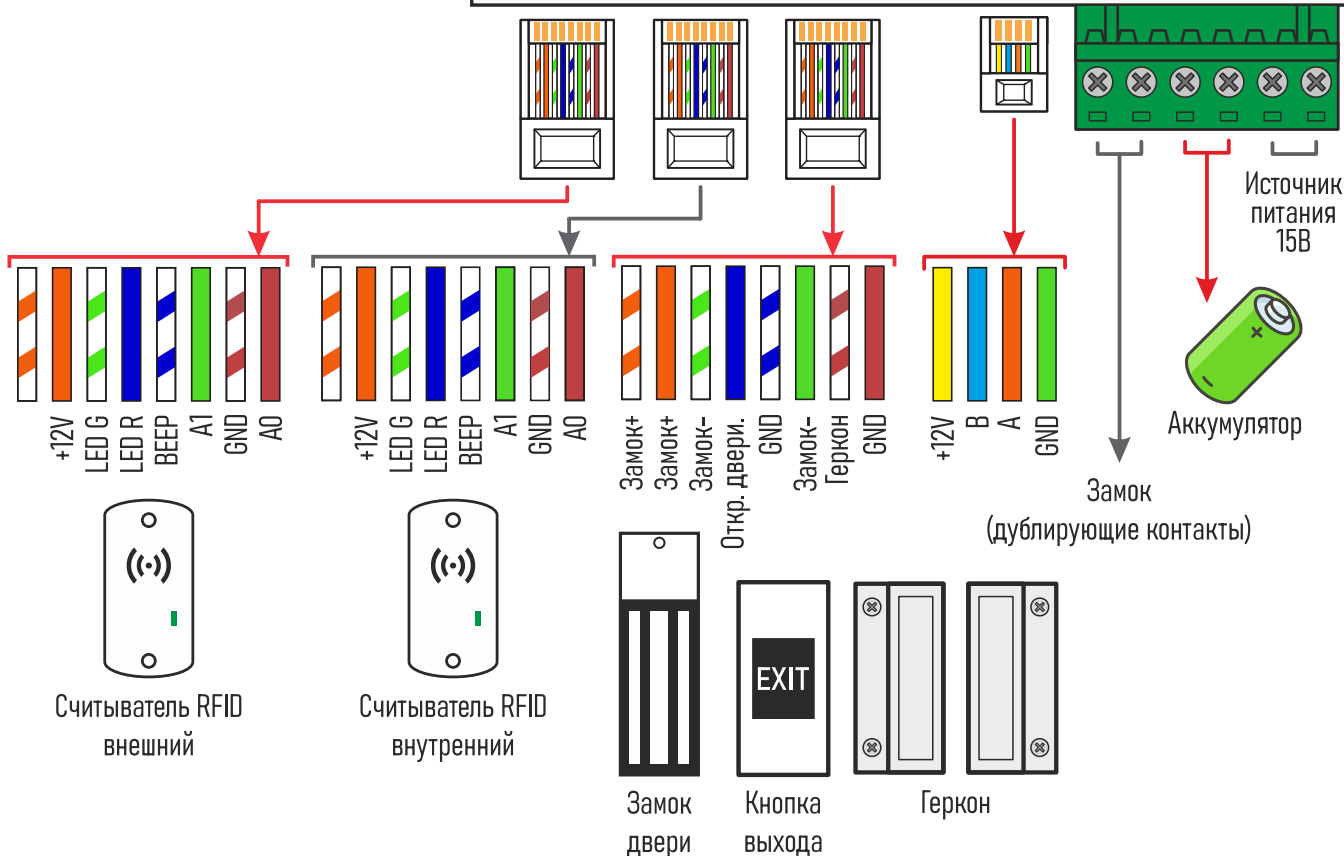

Схема подключения контроллера облачной СКУД «КЕДР»

Индикация состояний

- 
Взмаргивает фиолетовым
Поступила внешняя команда
- 
Мигает зелёным
Идёт синхронизация карт доступа
- 
Мигает голубым
Устанавливается связь
с «облаком»
- 
Светится голубым
Связь с «облаком» установлена
- 
Мигает жёлтым
Идёт загрузка нового ПО
в устройство

Подключение турникетов Perco TTR-04/07 к контроллеру облачной СКУД «КЕДР»