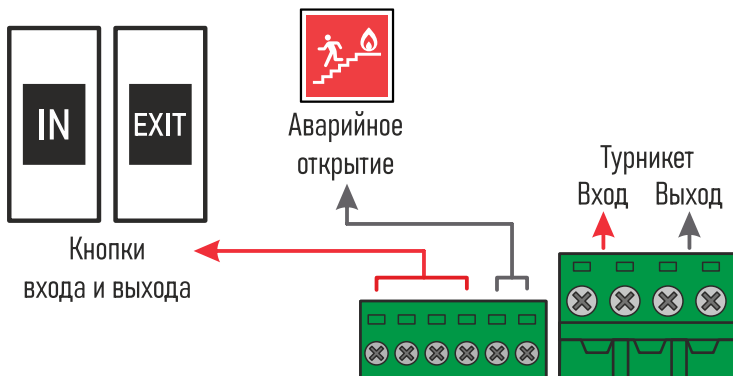

Схема подключения контроллера облачной СКУД «КЕДР»

Индикация состояний

- 
Взмаргивает фиолетовым
Поступила внешняя команда
- 
Мигает зелёным
Идёт синхронизация карт доступа
- 
Мигает голубым
Устанавливается связь
с «облаком»
- 
Светится голубым
Связь с «облаком» установлена
- 
Мигает жёлтым
Идёт загрузка нового ПО
в устройство