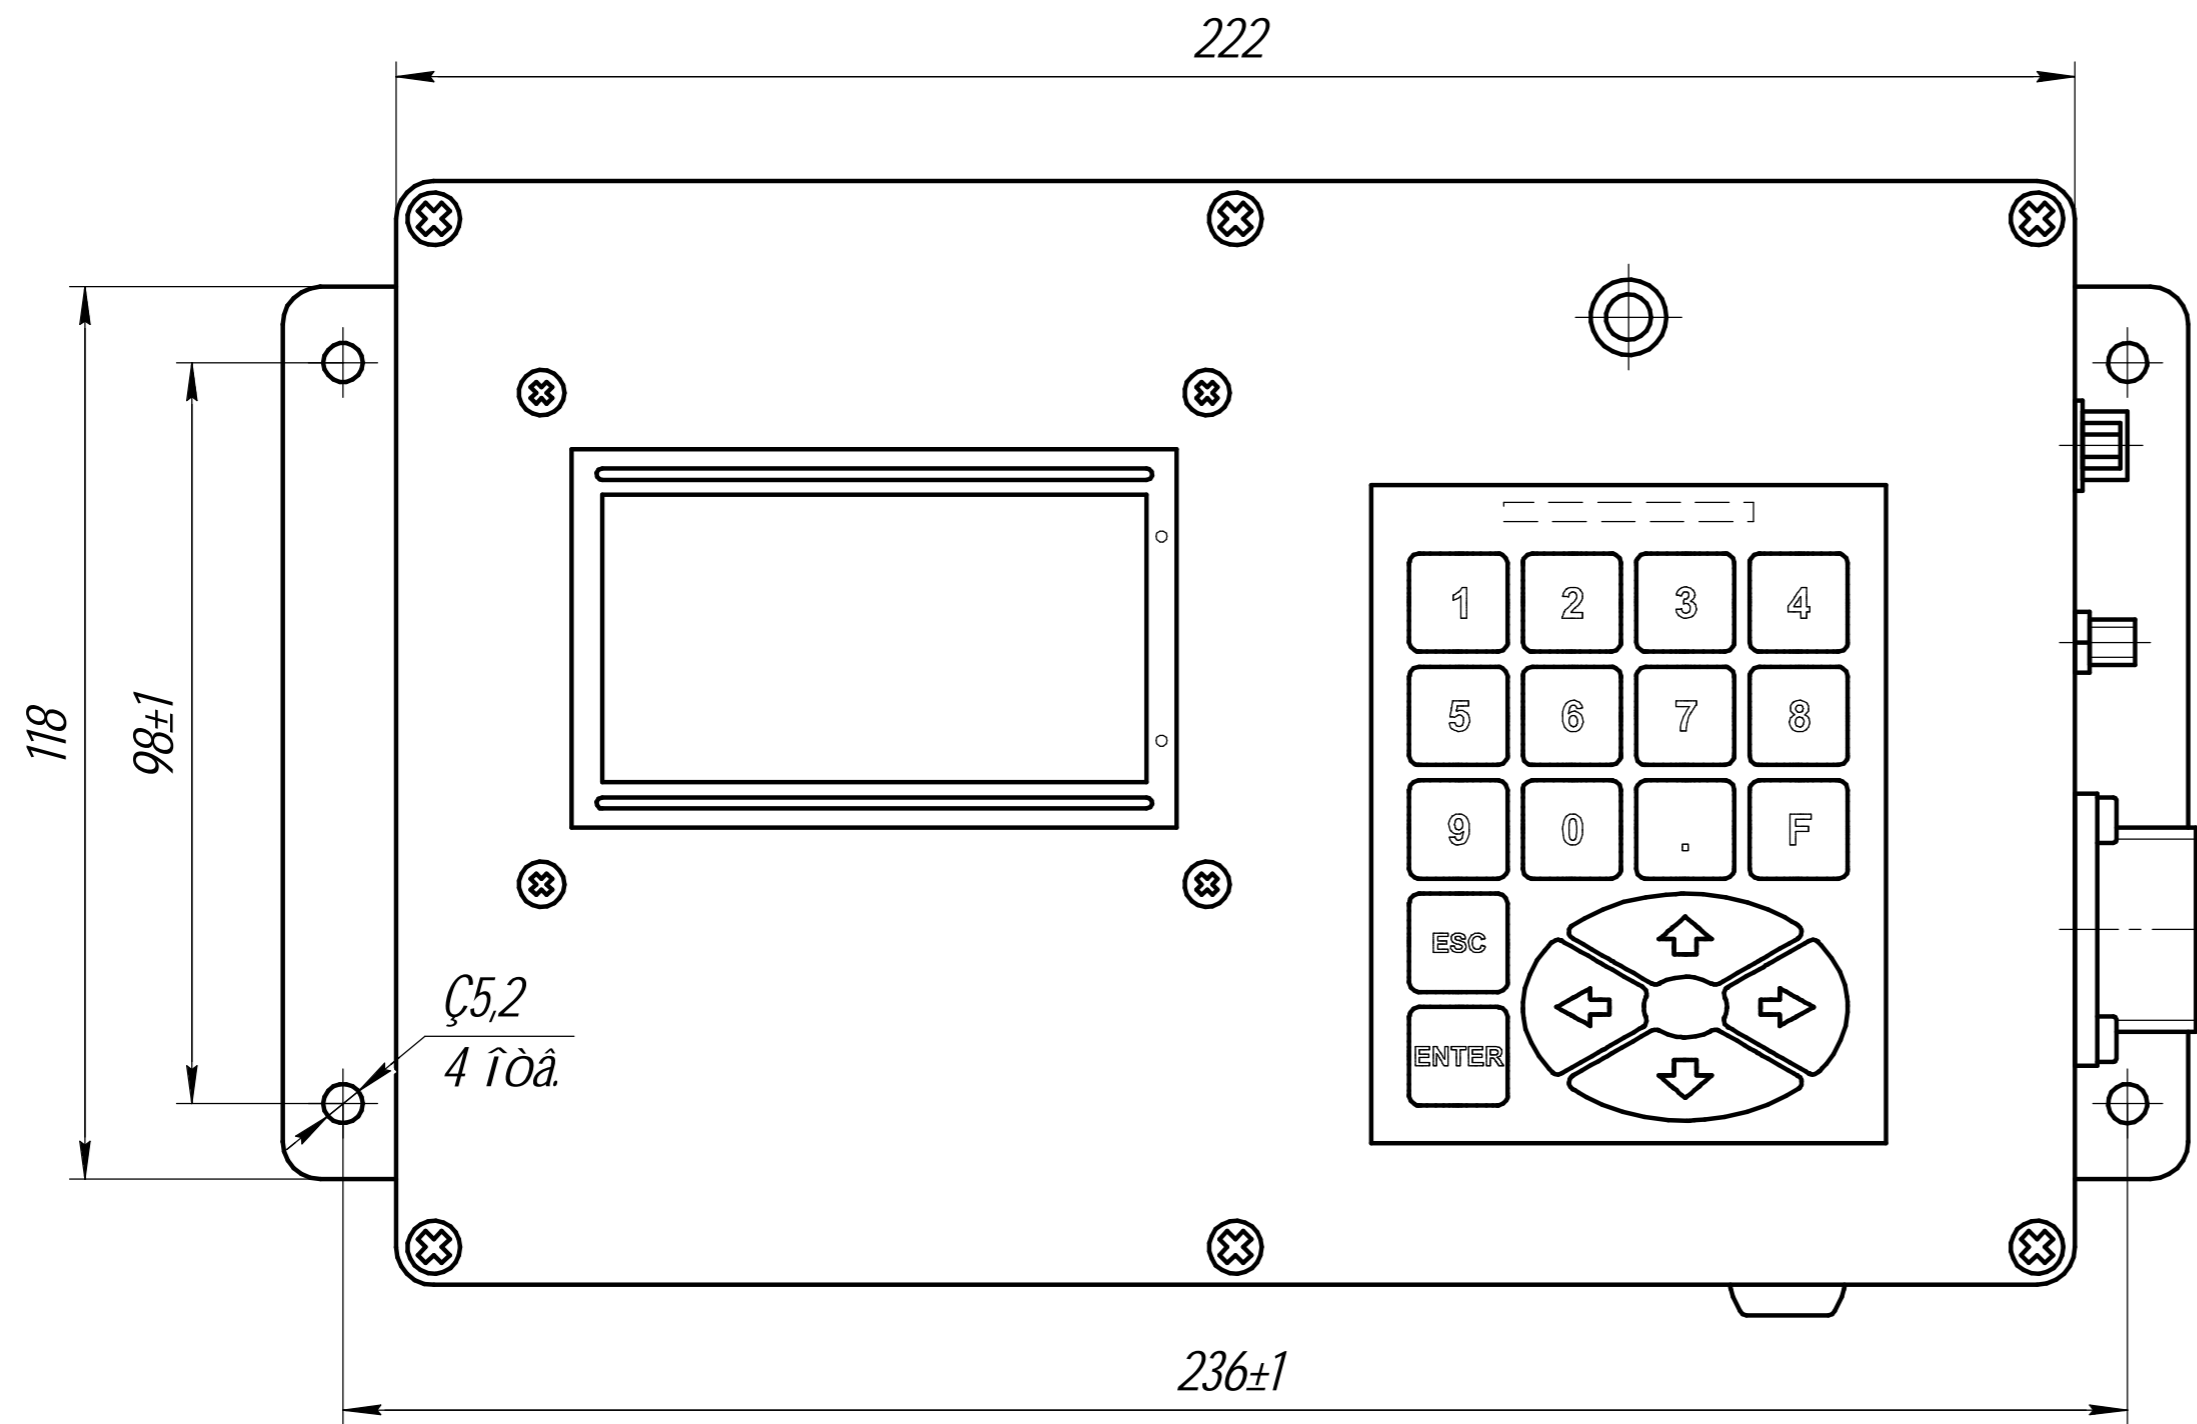

ΑΙΟΒ.665235.031 Α×

|         |     |   |       |                           |     |                  |       |          |
|---------|-----|---|-------|---------------------------|-----|------------------|-------|----------|
|         |     |   |       | <b>ΑΙΟΒ.665235.031 Α×</b> |     |                  |       |          |
| Εξ.     | Ενθ | 1 | αριθ. | Τμή.                      | Από | Εξο.             | Τάση  | Ταχύτητα |
| Διαστά. |     |   |       |                           |     |                  |       | 1:1      |
| Υπόλ.   |     |   |       |                           |     | Αναθεωρήσε - από |       |          |
| Υπόλ.   |     |   |       |                           |     | Ενθ              | Ενθία | 1        |
| Υπόλ.   |     |   |       |                           |     |                  |       |          |